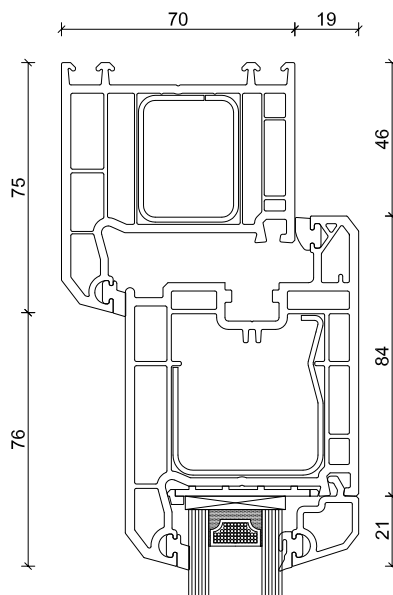

N 9101

N 9102

N 9103

N 9104

Standardausstattung

- 3-fach-Verriegelung, Einzelschließbleche (Mindesthöhe 1850 mm)
- 3 Stück zweiteilige Haustürbänder
- Profilzylinder mit 3 Schlüsseln
- Langschildrückergarnitur beidseitig, RAL 9016 weiß oder EV 1
- Optional gegen Mehrpreis: Langschildrückergarnitur außen mit Knopf
- Wärmeschutzverglasung $U_g 1,1 \text{ W/m}^2\text{K}$
- Wahlweise mit Dübelbohrung oder Schlaudern

SYSTEM H 631

nach innen öffnend

S 13

Maximalgröße Nebeneingangstür: 1100 × 2200 mm

ÜREN

NEU

N 9105

N 9106

Maximalgröße Nebeneingangstür: 1100 × 2200 mm

HOCO

Fenster und Haustüren.

Fenster

Fenster aus Kunststoff, Kunststoff/Aluminium
Funktionsfenster, Passivhausfenster, Zubehör

Haustüren

Haustüren aus Aluminium, Kunststoff,
Nebeneingangstüren, Passivhaustüren, Zubehör