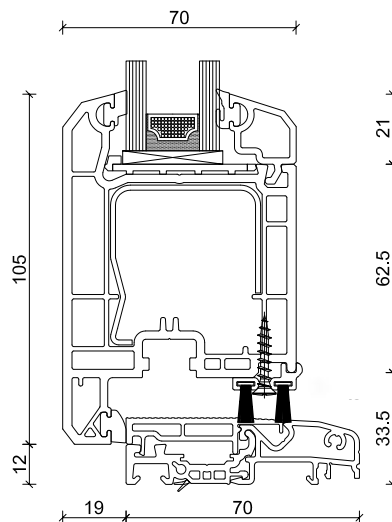

SYSTEM H 641

nach außen öffnend

S 13