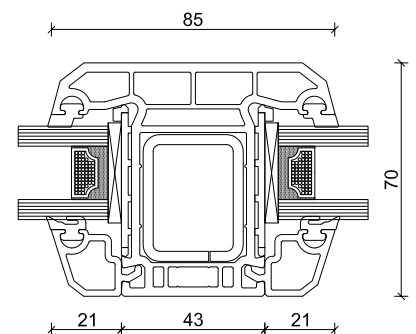

Kämpfersprosse V 67

Maximalgröße Nebeneingangstür: 1100 × 2200 mm