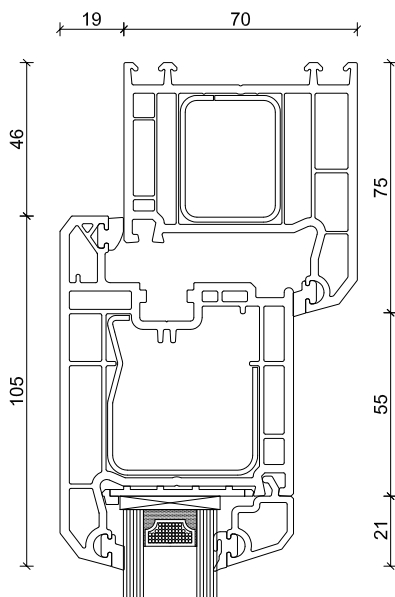

SYSTEM H 641

nach außen öffnend

S 13