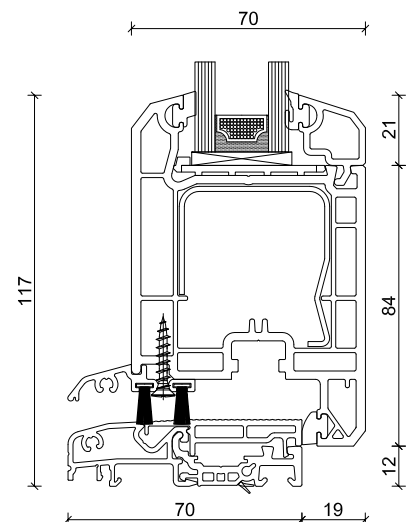

N 9101

N 9102

N 9103

N 9104

Standardausstattung

- 3-fach-Verriegelung, Einzelschließbleche (Mindesthöhe 1850 mm)
- 3 Stück zweiteilige Haustürbänder
- Profilzylinder mit 3 Schlüsseln
- Langschildrückergarnitur beidseitig, RAL 9016 weiß oder EV 1
- Optional gegen Mehrpreis: Langschildrückergarnitur außen mit Knopf
- Wärmeschutzverglasung $U_g 1,1 \text{ W/m}^2\text{K}$
- Wahlweise mit Dübelbohrung oder Schlaudern

SYSTEM H 631

nach innen öffnend

S 13

Maximalgröße Nebeneingangstür: 1100 × 2200 mm

ÜREN

NEU

N 9105

N 9106